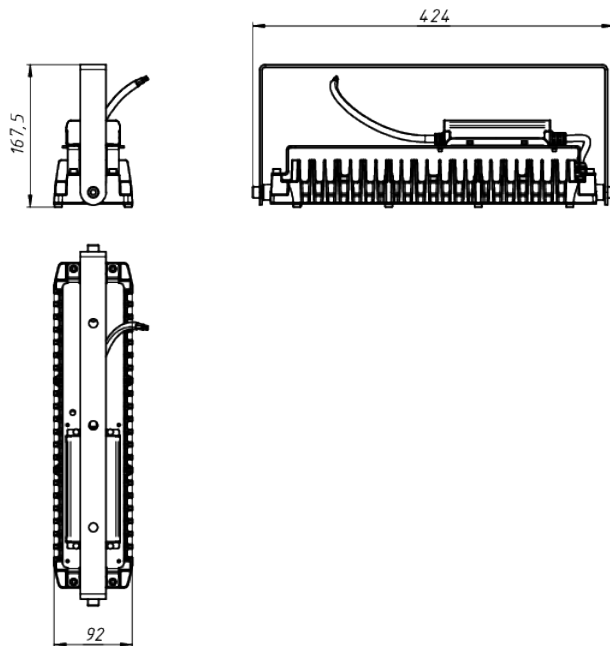

# LAD LED R700-1-PC-30-750-D48-50L1 HT

Модель / Артикул	LAD LED R700-1-PC-30-750-D48-50L1 HT
Световой поток*, Лм	7088
Угол излучения	30*
Энергопотребление, Вт	50
Цветовая температура**, К	5000К
Индекс цветопередачи***	Ra 70
Кэффициент мощности	0.95
Номинальное напряжение питания****, В	АС/DC 230
Влаго и пылезащита	IP67
Вид климатического исполнения	УХЛ1
Класс защиты от поражения эл. током	I
Диапазон рабочих температур	-60*С ... +85*С
Тип крепления	Лура
Габаритные размеры светильника*****, мм	424 x 92 x 168
Гарантийный срок	5 лет